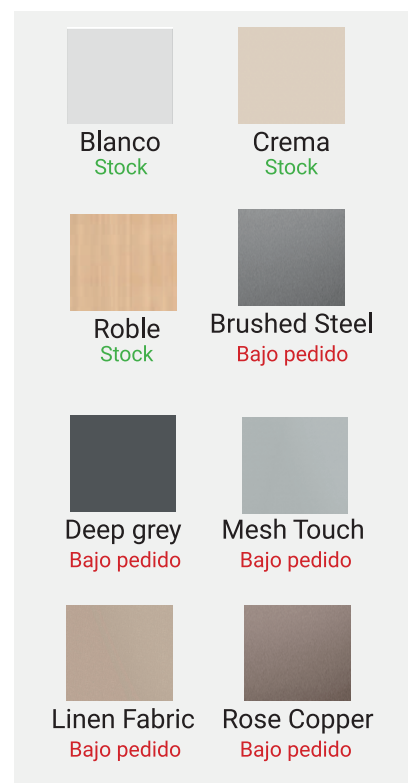

Producto	Medidas	Precio
Paneles decorativo XL	2650 x 600 x 8mm	27,36 €/m²
Panel Alistonado M roble	2650x160x20mm	20,30 €/pieza
Panel Alistonado S (blanco, crema, roble)	2650x148x14mm	20,30 €/pieza
Perfil J (blanco, crema, roble)	3000 mm largo	13,66 €/pieza