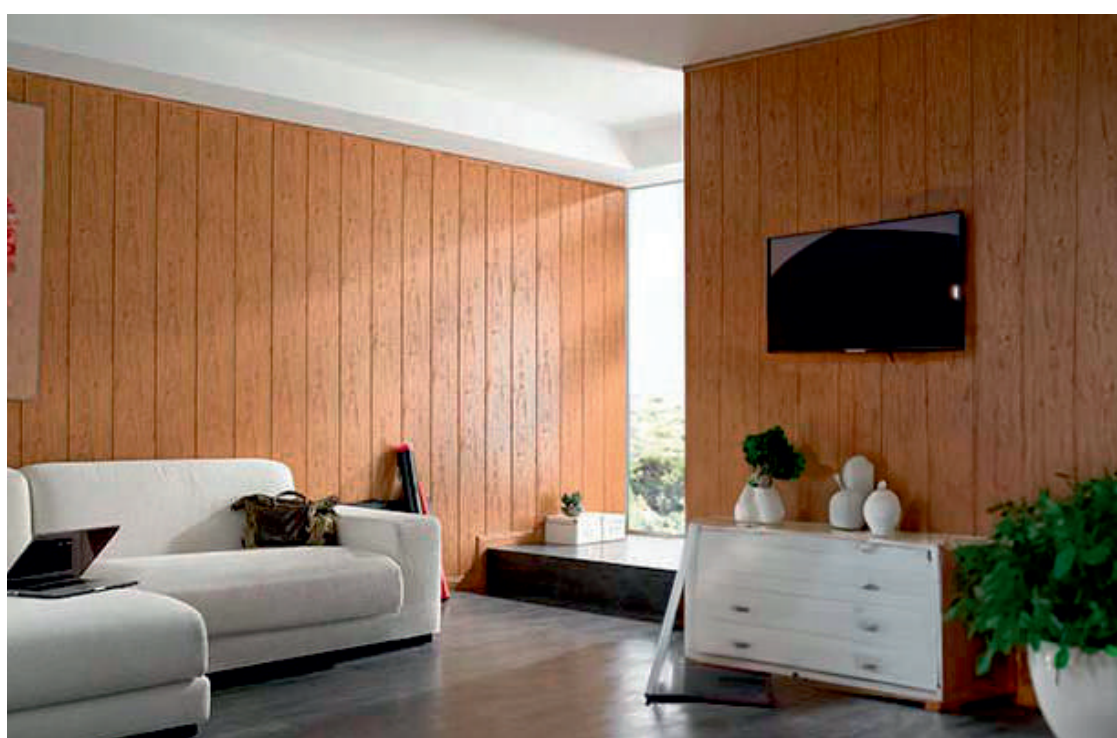

FRISO VINILPAN

GAMAS	MEDIDAS	ESPESOR	CAJA	PRECIO
Friso	2700 x 250mm	8 mm	6,75 m²	20,10 €/m²
Junta en 7	2700 mm	Para finalizar		2,75 €/m
Cornisa	2700 mm	Para finalizar		3,04 €/m
Junta en H	2700 mm	Para continuar		2,75 €/m