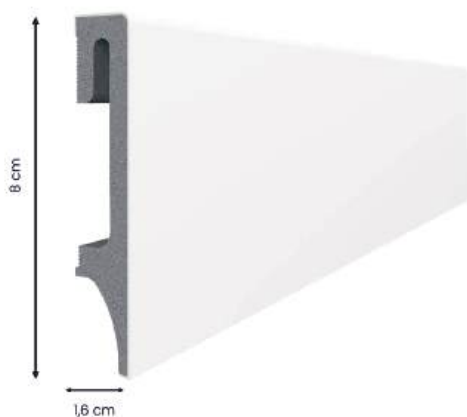

RODAPIES Y MAMPERLANES

ZÓCALOS

Fabricado en PVC macizo y aluminio. Gracias a su construcción ligera con cámaras, es extremadamente resistente y fácil de instalar.

RODAPIÉS HIDRÓFUGOS

ESPUMO

SEMPLA

RODAPIÉ	FORMATO	LARGO	PRECIO
Espumo 65 blanco	65 x 16 mm	240 cm	3,78 €/ml
Espumo 80 blanco	80 x 16 mm	240 cm	4,80 €/ml
Espumo 80 light grey y warm grey	80 x 16 mm	240 cm	5,25 €/ml
Espumo 80 negro	80 x 16 mm	240 cm	6,60 €/ml
Espumo 80 antracita	80 x 16 mm	240 cm	5,25 €/ml
Espumo 100 blanco	100 x 16 mm	240 cm	5,75 €/ml
Espumo 100 negro	100 x 16 mm	240 cm	7,25 €/ml
Espumo 120 blanco	120 x 16 mm	240 cm	7,65 €/ml
Espumo 120 negro	120 x 16 mm	240 cm	8,50 €/ml
Sembla blanco 701	80 x 14 mm	240 cm	3,56 €/ml
Sembla negro	80 x 14 mm	240 cm	4,48 €/ml

REMATES - Tapa para rodapiés	FORMATO	PRECIO
Remate espumo blanco 201 80	80 x 16 mm	2,16 €/bolsa
Remate espumo blanco 301 80	80 x 16 mm	1,95 €/bolsa
Remate espumo blanco 101 65	65 x 16 mm	1,95 €/bolsa
Remate espumo blanco 401 100	100 x 16 mm	2,72 €/bolsa
Remate espumo blanco 501 120	120 x 16 mm	2,95 €/bolsa
Remate espumo gris 202,203,205,/80	80 x 16 mm	1,95 €/bolsa
Remate espumo negro 206 80	80 x 16 mm	1,90 €/bolsa
Remate espumo negro 406 100	100 x 16 mm	2,46 €/bolsa
Remate espumo negro 506 120	120 x 16 mm	2,95 €/bolsa
Remate espumo 100	100 x 16 mm	2,70 €/bolsa
Remate Sembla 701 80 blanco	80 x 14 mm	1,77 €/bolsa
Remate Sembla 702 80 negro	80 x 14 mm	1,77 €/bolsa

*bolsa 2 unidades

RODAPIÉS

Rodapié papel

Lacado Lacado

Rodapié con soporte de PVC

PVC Blanco

PVC espumado

RODAPIÉ	FORMATO	HIDRÓFUGO	LARGO	PRECIO
Rodapié recubierto con papel	80 x 15 mm		225 cm	3,05 €/ml
Rodapié lacado blanco	70 x 15 mm		225 cm	4,40 €/ml
	90 x 15 mm		225 cm	5,80 €/ml
	120 x 15 mm		225 cm	6,60 €/ml
Rodapié con soporte PVC	70 x 10 mm		250 cm	4,75 €/ml
Rodapié PVC espumao blanco NUEVO	80 x 12 mm		225 cm	3,25 €/ml