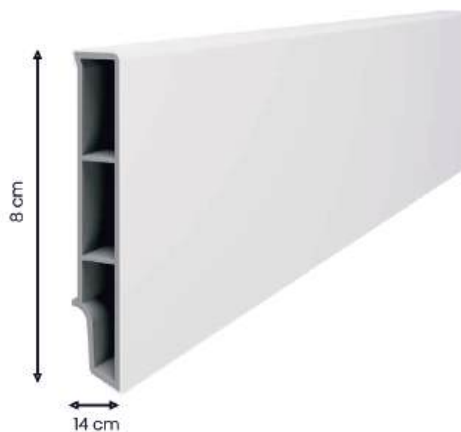

RODAPIES Y MAMPERLANES

ZÓCALOS

Fabricado en PVC macizo y aluminio. Gracias a su construcción ligera con cámaras, es extremadamente resistente y fácil de instalar.

RODAPIÉS HIDRÓFUGOS

ESPUMO

SEMPLA

RODAPIÉ	FORMATO	LARGO	PRECIO
Espumo 65 blanco	65 x 16 mm	240 cm	3,78 €/ml
Espumo 80 blanco	80 x 16 mm	240 cm	4,80 €/ml
Espumo 80 light grey y warm grey	80 x 16 mm	240 cm	5,25 €/ml
Espumo 80 negro	80 x 16 mm	240 cm	6,60 €/ml
Espumo 80 antracita	80 x 16 mm	240 cm	5,25 €/ml
Espumo 100 blanco	100 x 16 mm	240 cm	5,75 €/ml
Espumo 100 negro	100 x 16 mm	240 cm	7,25 €/ml
Espumo 120 blanco	120 x 16 mm	240 cm	7,65 €/ml
Espumo 120 negro	120 x 16 mm	240 cm	8,50 €/ml
Sembla blanco 701	80 x 14 mm	240 cm	3,56 €/ml
Sembla negro	80 x 14 mm	240 cm	4,48 €/ml

REMATES - Tapa para rodapiés	FORMATO	PRECIO
Remate espumo blanco 201 80	80 x 16 mm	2,16 €/bolsa
Remate espumo blanco 301 80	80 x 16 mm	1,95 €/bolsa
Remate espumo blanco 101 65	65 x 16 mm	1,95 €/bolsa
Remate espumo blanco 401 100	100 x 16 mm	2,72 €/bolsa
Remate espumo blanco 501 120	120 x 16 mm	2,95 €/bolsa
Remate espumo gris 202,203,205,/80	80 x 16 mm	1,95 €/bolsa
Remate espumo negro 206 80	80 x 16 mm	1,90 €/bolsa
Remate espumo negro 406 100	100 x 16 mm	2,46 €/bolsa
Remate espumo negro 506 120	120 x 16 mm	2,95 €/bolsa
Remate espumo 100	100 x 16 mm	2,70 €/bolsa
Remate Sembla 701 80 blanco	80 x 14 mm	1,77 €/bolsa
Remate Sembla 702 80 negro	80 x 14 mm	1,77 €/bolsa

*bolsa 2 unidades

RODAPIÉS

Rodapié papel

Lacado Lacado

Rodapié con soporte de PVC

PVC Blanco

PVC espumado

RODAPIÉ	FORMATO	HIDRÓFUGO	LARGO	PRECIO
Rodapié recubierto con papel	80 x 15 mm		225 cm	3,05 €/ml
Rodapié lacado blanco	70 x 15 mm		225 cm	4,40 €/ml
	90 x 15 mm		225 cm	5,80 €/ml
	120 x 15 mm		225 cm	6,60 €/ml
Rodapié con soporte PVC	70 x 10 mm		250 cm	4,75 €/ml
Rodapié PVC espumao blanco NUEVO	80 x 12 mm		225 cm	3,25 €/ml