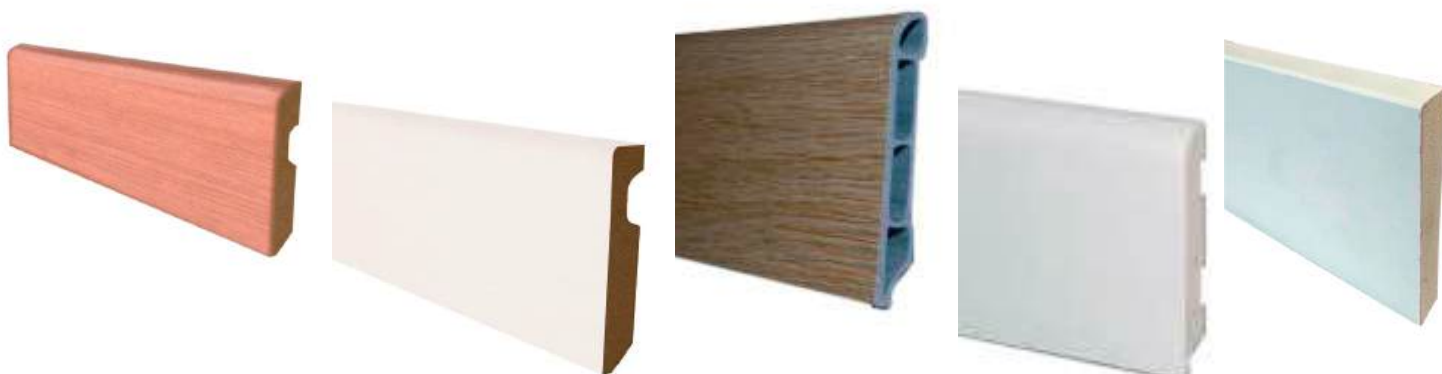

RODAPIES Y MAMPERLANES

ZÓCALOS

Fabricado en PVC macizo y aluminio. Gracias a su construcción ligera con cámaras, es extremadamente resistente y fácil de instalar.

RODAPIÉS HIDRÓFUGOS

ESPUMO

SEMPLA

RODAPIÉ	FORMATO	LARGO	PRECIO
Espumo 65 blanco	65 x 16 mm	240 cm	3,78 €/ml
Espumo 80 blanco	80 x 16 mm	240 cm	4,80 €/ml
Espumo 80 light grey y warm grey	80 x 16 mm	240 cm	5,25 €/ml
Espumo 80 negro	80 x 16 mm	240 cm	6,60 €/ml
Espumo 80 antracita	80 x 16 mm	240 cm	5,25 €/ml
Espumo 100 blanco	100 x 16 mm	240 cm	5,75 €/ml
Espumo 100 negro	100 x 16 mm	240 cm	7,25 €/ml
Espumo 120 blanco	120 x 16 mm	240 cm	7,65 €/ml
Espumo 120 negro	120 x 16 mm	240 cm	8,50 €/ml
Sembla blanco 701	80 x 14 mm	240 cm	3,56 €/ml
Sembla negro	80 x 14 mm	240 cm	4,48 €/ml

REMATES - Tapa para rodapiés	FORMATO	PRECIO
Remate espumo blanco 201 80	80 x 16 mm	2,16 €/bolsa
Remate espumo blanco 301 80	80 x 16 mm	1,95 €/bolsa
Remate espumo blanco 101 65	65 x 16 mm	1,95 €/bolsa
Remate espumo blanco 401 100	100 x 16 mm	2,72 €/bolsa
Remate espumo blanco 501 120	120 x 16 mm	2,95 €/bolsa
Remate espumo gris 202,203,205,/80	80 x 16 mm	1,95 €/bolsa
Remate espumo negro 206 80	80 x 16 mm	1,90 €/bolsa
Remate espumo negro 406 100	100 x 16 mm	2,46 €/bolsa
Remate espumo negro 506 120	120 x 16 mm	2,95 €/bolsa
Remate espumo 100	100 x 16 mm	2,70 €/bolsa
Remate Sembla 701 80 blanco	80 x 14 mm	1,77 €/bolsa
Remate Sembla 702 80 negro	80 x 14 mm	1,77 €/bolsa

*bolsa 2 unidades

RODAPIÉS

Rodapié papel

Lacado Lacado

Rodapié con soporte de PVC

PVC Blanco

PVC espumado

RODAPIÉ	FORMATO	HIDRÓFUGO	LARGO	PRECIO
Rodapié recubierto con papel	80 x 15 mm		225 cm	3,05 €/ml
Rodapié lacado blanco	70 x 15 mm		225 cm	4,40 €/ml
	90 x 15 mm		225 cm	5,80 €/ml
	120 x 15 mm		225 cm	6,60 €/ml
Rodapié con soporte PVC	70 x 10 mm		250 cm	4,75 €/ml
Rodapié PVC espumao blanco NUEVO	80 x 12 mm		225 cm	3,25 €/ml