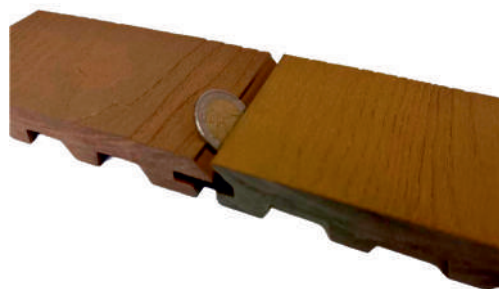

Clip PVC + tornillo

Clip arranque

Clip inox

Plots

PRODUCTO	OBSERVACIONES	PRECIO
Clip de PVC + tornillo	1m ² necesita 25 uds	0,40 €/und
Clip de arranque		0,40 €/und
Rastrel 2400 x 40 x 30 mm	1m ² necesita 4,2 ml	4,40 €/ml
Rastrel Pino rojo 2500 x 50 mm		3,50 €/ml
Clip inox Exterplus 2.0 UM0336		0,45 €/pieza
Clip inox Exterplus 3.0 UM0335		0,45 €/pieza
Plots para salvar hasta 135 mm de altura	*Consultar para otras alturas	2,80 €/und

TARIMA EXTERPLUS

EXTERPLUS GRAPA OCULTA ENCAPSULADO

2300 x 144 x 22 mm

SERIE EXTERPLUS GRAPA OCULTA	MEDIDAS	ESPESOR	PRECIO
Kit tarima + 25 clips	2300 x 144 mm	22 mm	112,48 €/m ²

EXTERPLUS 1.0

2900 x 150 x 25 mm
4 modelos