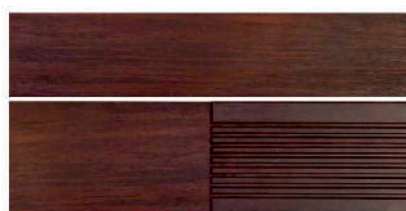

BAMBÚ DECK

PRODUCTO	FORMATO	GROSOR	PVP
Bambú Caramelo	1850 x 140 mm	20 mm	74,16 €/m²
Bambú Coffee	1850 x 140 mm	20 mm	83,23 €/m²
Rastrel de pino tratado	2500 x 50 mm (3ml por m²)	32 mm	3,50 €/m²
Clips	Acero inox (aprox. 20 clips m2)		0,50 €/und
Clip de arranque			0,50 €/und