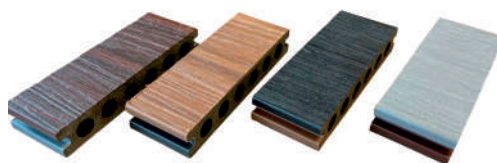

TARIMA EXTERPLUS

EXTERPLUS GRAPA OCULTA ENCAPSULADO

2300 x 144 x 22 mm

SERIE EXTERPLUS GRAPA OCULTA	MEDIDAS	ESPESOR	PRECIO
Kit tarima + 25 clips	2300 x 144 mm	22 mm	112,48 €/m ²

EXTERPLUS 1.0

2900 x 150 x 25 mm
4 modelos

Rayada lisa 02

Rayada lisa 05

Rayada lisa 07

Rayada lisa negra

Blanco

Clara 04

Veteada 02

Veteada 05

EXTERPLUS 1.0 ENCAPSULADO

2400 x 138 x 22 mm
4 modelos

Colores: 06, 08, Negro, 03

SERIE EXTERPLUS 1.0	MEDIDAS	ESPESOR	PRECIO
1.0 STÁNDAR rayada / liso oscuro (02, 05, 07, negro)	2900 x 150 mm	25 mm	61,50 €/m ²
1.0 STÁNDAR rayado / liso claro (blanco y 04)	2900 x 150 mm	25 mm	66,10 €/m ²
1.0 ENCAPSULADA	2400 x 138 mm	22 mm	75,20 €/m ²
TARIMA veteada (02, 05)	2900 x 140 mm	25 mm	66,10 €/m ²
ZÓCALO EXTERPLUS	2900 x 50 mm	11 mm	8,00 €/m ²
RASTREL EXTERPLUS 4,2 ml por m2 de tarima aprox.	2900 x 40 mm	25 mm	4,40 €/ml
RASTREL Pino Rojo	2500 x 50	32 mm	3,50 €/ml
CLIPS DE FIJACIÓN 25 ud. por m2 de tarima	0,60 €/pieza	-	-