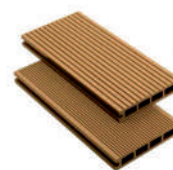

TARIMA EXTERPLUS

EXTERPLUS 2.0

2400 x 140 x 25 mm
4 modelos

Chocolate rayado 1/liso

Teka rayado 1/liso

Chocolate rayado 2/ rayado 3

Teka rayado 2/rayado 3

EXTERPLUS 3.0 ENCAPSULADO

2400 x 140 x 23 mm
2 modelos

Teka veteado/
charcoal veteado

Teka veteado/liso

PRODUCTO	MEDIDAS	ESPESOR	PRECIO
Exterplus 2.0	2400 x 140 mm	25 mm	46,83 €/m ²
Exterplus 3.0	2400 x 140 mm	23 mm	63,26 €/m ²

COMPLEMENTOS

Clip PVC + tornillo

Clip arranque

Clip inox

Plots

PRODUCTO	OBSERVACIONES	PRECIO
Clip de PVC + tornillo	1m ² necesita 25 uds	0,40 €/und
Clip de arranque		0,40 €/und
Rastrel 2400 x 40 x 30 mm	1m ² necesita 4,2 ml	4,40 €/ml
Rastrel Pino rojo 2500 x 50 mm		3,50 €/ml
Clip inox Exterplus 2.0 UM0336		0,45 €/pieza
Clip inox Exterplus 3.0 UM0335		0,45 €/pieza
Plots para salvar hasta 135 mm de altura	*Consultar para otras alturas	2,80 €/und