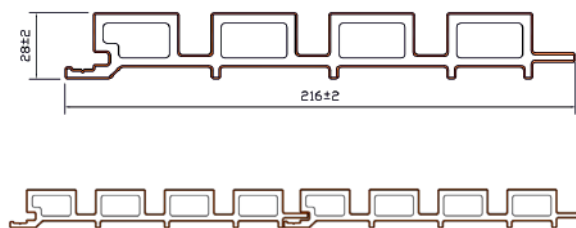

Sucupira
Veteado

- Alta resistencia a rayones y manchas.
- Alta resistencia a rayos UV.
- Baja absorción de agua
- Núcleo HDM
- Resbalón de clase 3

PRODUCTO	MEDIDAS	PRECIO
Exterplus fachada	2800 x 216 x 28 mm	85,86 €/m ²
Rastrel PVC	2,3 ml	5,10 €/ml
Perfil esquinera de aluminio 50x50	3 m de largo	31,95 €/ml
Perfil L de aluminio 35x48 mm	3 m de largo	7,52 €/ml
Perfil L de aluminio 35x90 mm	3 m de largo	15,65 €/ml
Perfil L de aluminio 35x150 mm	3 m de largo	28,88 €/ml