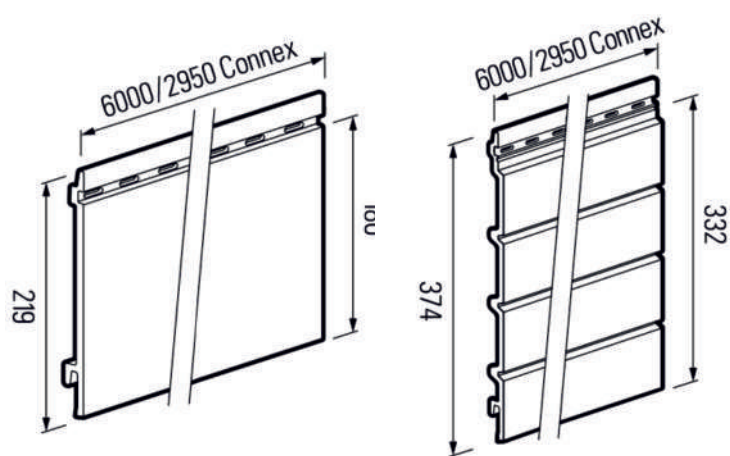

Blanco

SV(P/PU)-09

Panel con ventilación oculta

Producto	Precio
Panel Soffit Infratop madera	20,00 €/m ²
Panel Soffit Infratop blanco	15,50 €/m ²
Panel Soffit Infratop Marrón	19,00 €/m ²
Panel Soffit Infratop Grafito	19,00 €/m ²
Perfil en 7 SV-15/SVP-16 madera	3,75 €/m ²
Perfil en 7 SV-15/SVP-16 unicolor	3,15 €/m ²
Perfil en H SV-18/SVP-18 madera	9,30 €/m ²
Perfil en H SV-18/SVP-18 unicolor	6,25 €/m ²

*Los paneles Soffit Infratop se venden por caja.
Cantidad por caja de Panel SV-09/SVP-09: 8,14 m²

REVESTIMIENTO DE FACHADAS

KERRAFRONT

PRODUCTO BAJO PEDIDO

*Consúltanos para conocer los precios de los siguientes productos.