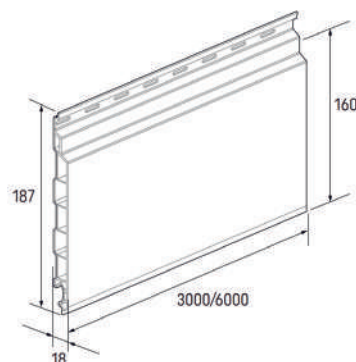

*Los paneles Fronto se venden por caja.
Cantidad por caja de Panel Fronto: 7,375 m²

REVESTIMIENTO DE FACHADAS

SOLVO

PRODUCTO BAJO PEDIDO

PANELES V-BLACK

PANELES ESTÁNDAR

COLORES

Cedro

Roble Chocolate

Roble gris

Roble natural

Producto	Precio
Panel Solvo SO-01	82,97 €/m ²
Panel Solvo SO-01 V-Black	82,97 €/m ²
Panel Solvo SO-02	93,26 €/m ²
Panel Solvo SO-02 V-Black	89,34 €/m ²
Panel Solvo SO-03	
Panel Solvo SO-03 V-Black	93,38 €/m ²
Perfil de inicio FS-211	3,97 €/ml
Esquina externa (dos partes) FS-222	26,50 €/ml
Perfil universal U FS-251	11,30 €/ml
Perfil superior (dos partes) FS-252	16,13 €/ml
Perfil perforado FS-261	9,40 €/ml
Perfil de ventilación (2 partes) FS-262	22,17 €/ml
Moldura Junta central (2 partes) FS-282	17,83 €/ml
Perfil de ventilación inferior FS-11.5	2,80 €/ml