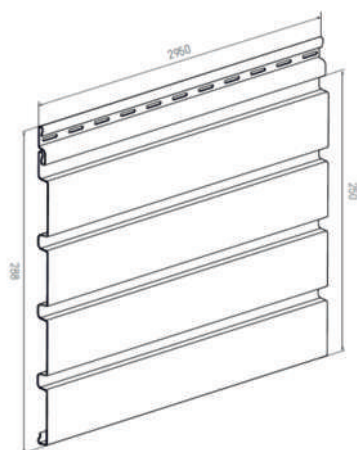

Nogal

Roble claro V-black

Roble V-Black

Roble dorado V-Black

Nogal V-Black

Producto	Precio
Panel Fronto	31,00 €/m ²
Panel Fronto V-Black	33,95 €/m ²
Perfil de inicio SV-11	2,97 €/ml
Perfil de ventilación inferior SV-11,5	2,80 €/ml
Esquina exterior SV (P/PU)-12	9,35 €/ml
Esquina interior SV (P/PU)-13	8,35 €/ml
Junta en 7 SV (P/PU)-15	3,50 €/ml
Junta en H SV (P/PU)-15	8,40 €/ml

*Los paneles Fronto se venden por caja.
Cantidad por caja de Panel Fronto: 7,375 m²

REVESTIMIENTO DE FACHADAS

SOLVO

PRODUCTO BAJO PEDIDO

PANELES V-BLACK

PANELES ESTÁNDAR

COLORES

Cedro

Roble Chocolate

Roble gris

Roble natural

Producto	Precio
Panel Solvo SO-01	82,97 €/m ²
Panel Solvo SO-01 V-Black	82,97 €/m ²
Panel Solvo SO-02	93,26 €/m ²
Panel Solvo SO-02 V-Black	89,34 €/m ²
Panel Solvo SO-03	
Panel Solvo SO-03 V-Black	93,38 €/m ²
Perfil de inicio FS-211	3,97 €/ml
Esquina externa (dos partes) FS-222	26,50 €/ml
Perfil universal U FS-251	11,30 €/ml
Perfil superior (dos partes) FS-252	16,13 €/ml
Perfil perforado FS-261	9,40 €/ml
Perfil de ventilación (2 partes) FS-262	22,17 €/ml
Moldura Junta central (2 partes) FS-282	17,83 €/ml
Perfil de ventilación inferior FS-11.5	2,80 €/ml